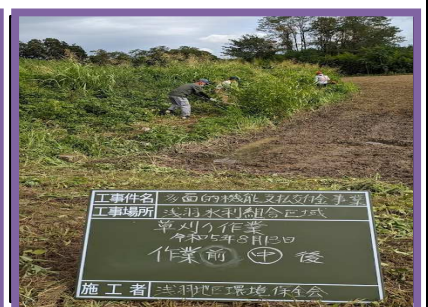

ふりがな 活動組織名	あさばちくかんきょうほぜんかい 浅羽地区環境保全会				活動開始 年度	令和5年度
ふりがな 所在地	さかどしおおあざあさば 坂戸市大字浅羽				現活動期間	令和5～9
交付金額(基本)	農地維持	635,000 円	資源向上 (共同)	— 円	資源向上 (長寿命化)	— 円

※交付金額は、交付単価に基づいた金額を記入しています。

主な活動 又は 特色ある活動

当地区は、坂戸市南西部に位置している水田地帯です。
この地域では、高齢化が進行していることから、農地や水路等農村環境を維持する人材不足が進んでいます。
浅羽水利組合区域内に存する農用地、水路、農道等の地域資源及び環境の保全を図ることを目的とし地域で一丸となって農地の保全活動を行っています。

(草刈り作業)

(草刈り作業)

(草刈り作業)

今後の取組について

今後は、地域の集まり等を利用し、地域の高齢化による離農の増加が予測されることを踏まえ、遊休農地化の抑制を図っていきます。

【認定の対象となる資源の状況】

田	畑	草地	用水路 (開水路)	用水路 (パイプライン)	排水路	ため池	農道
20.7 ha	0.7 ha	ha	m	m	m	箇所	m

【活動組織の構成員】