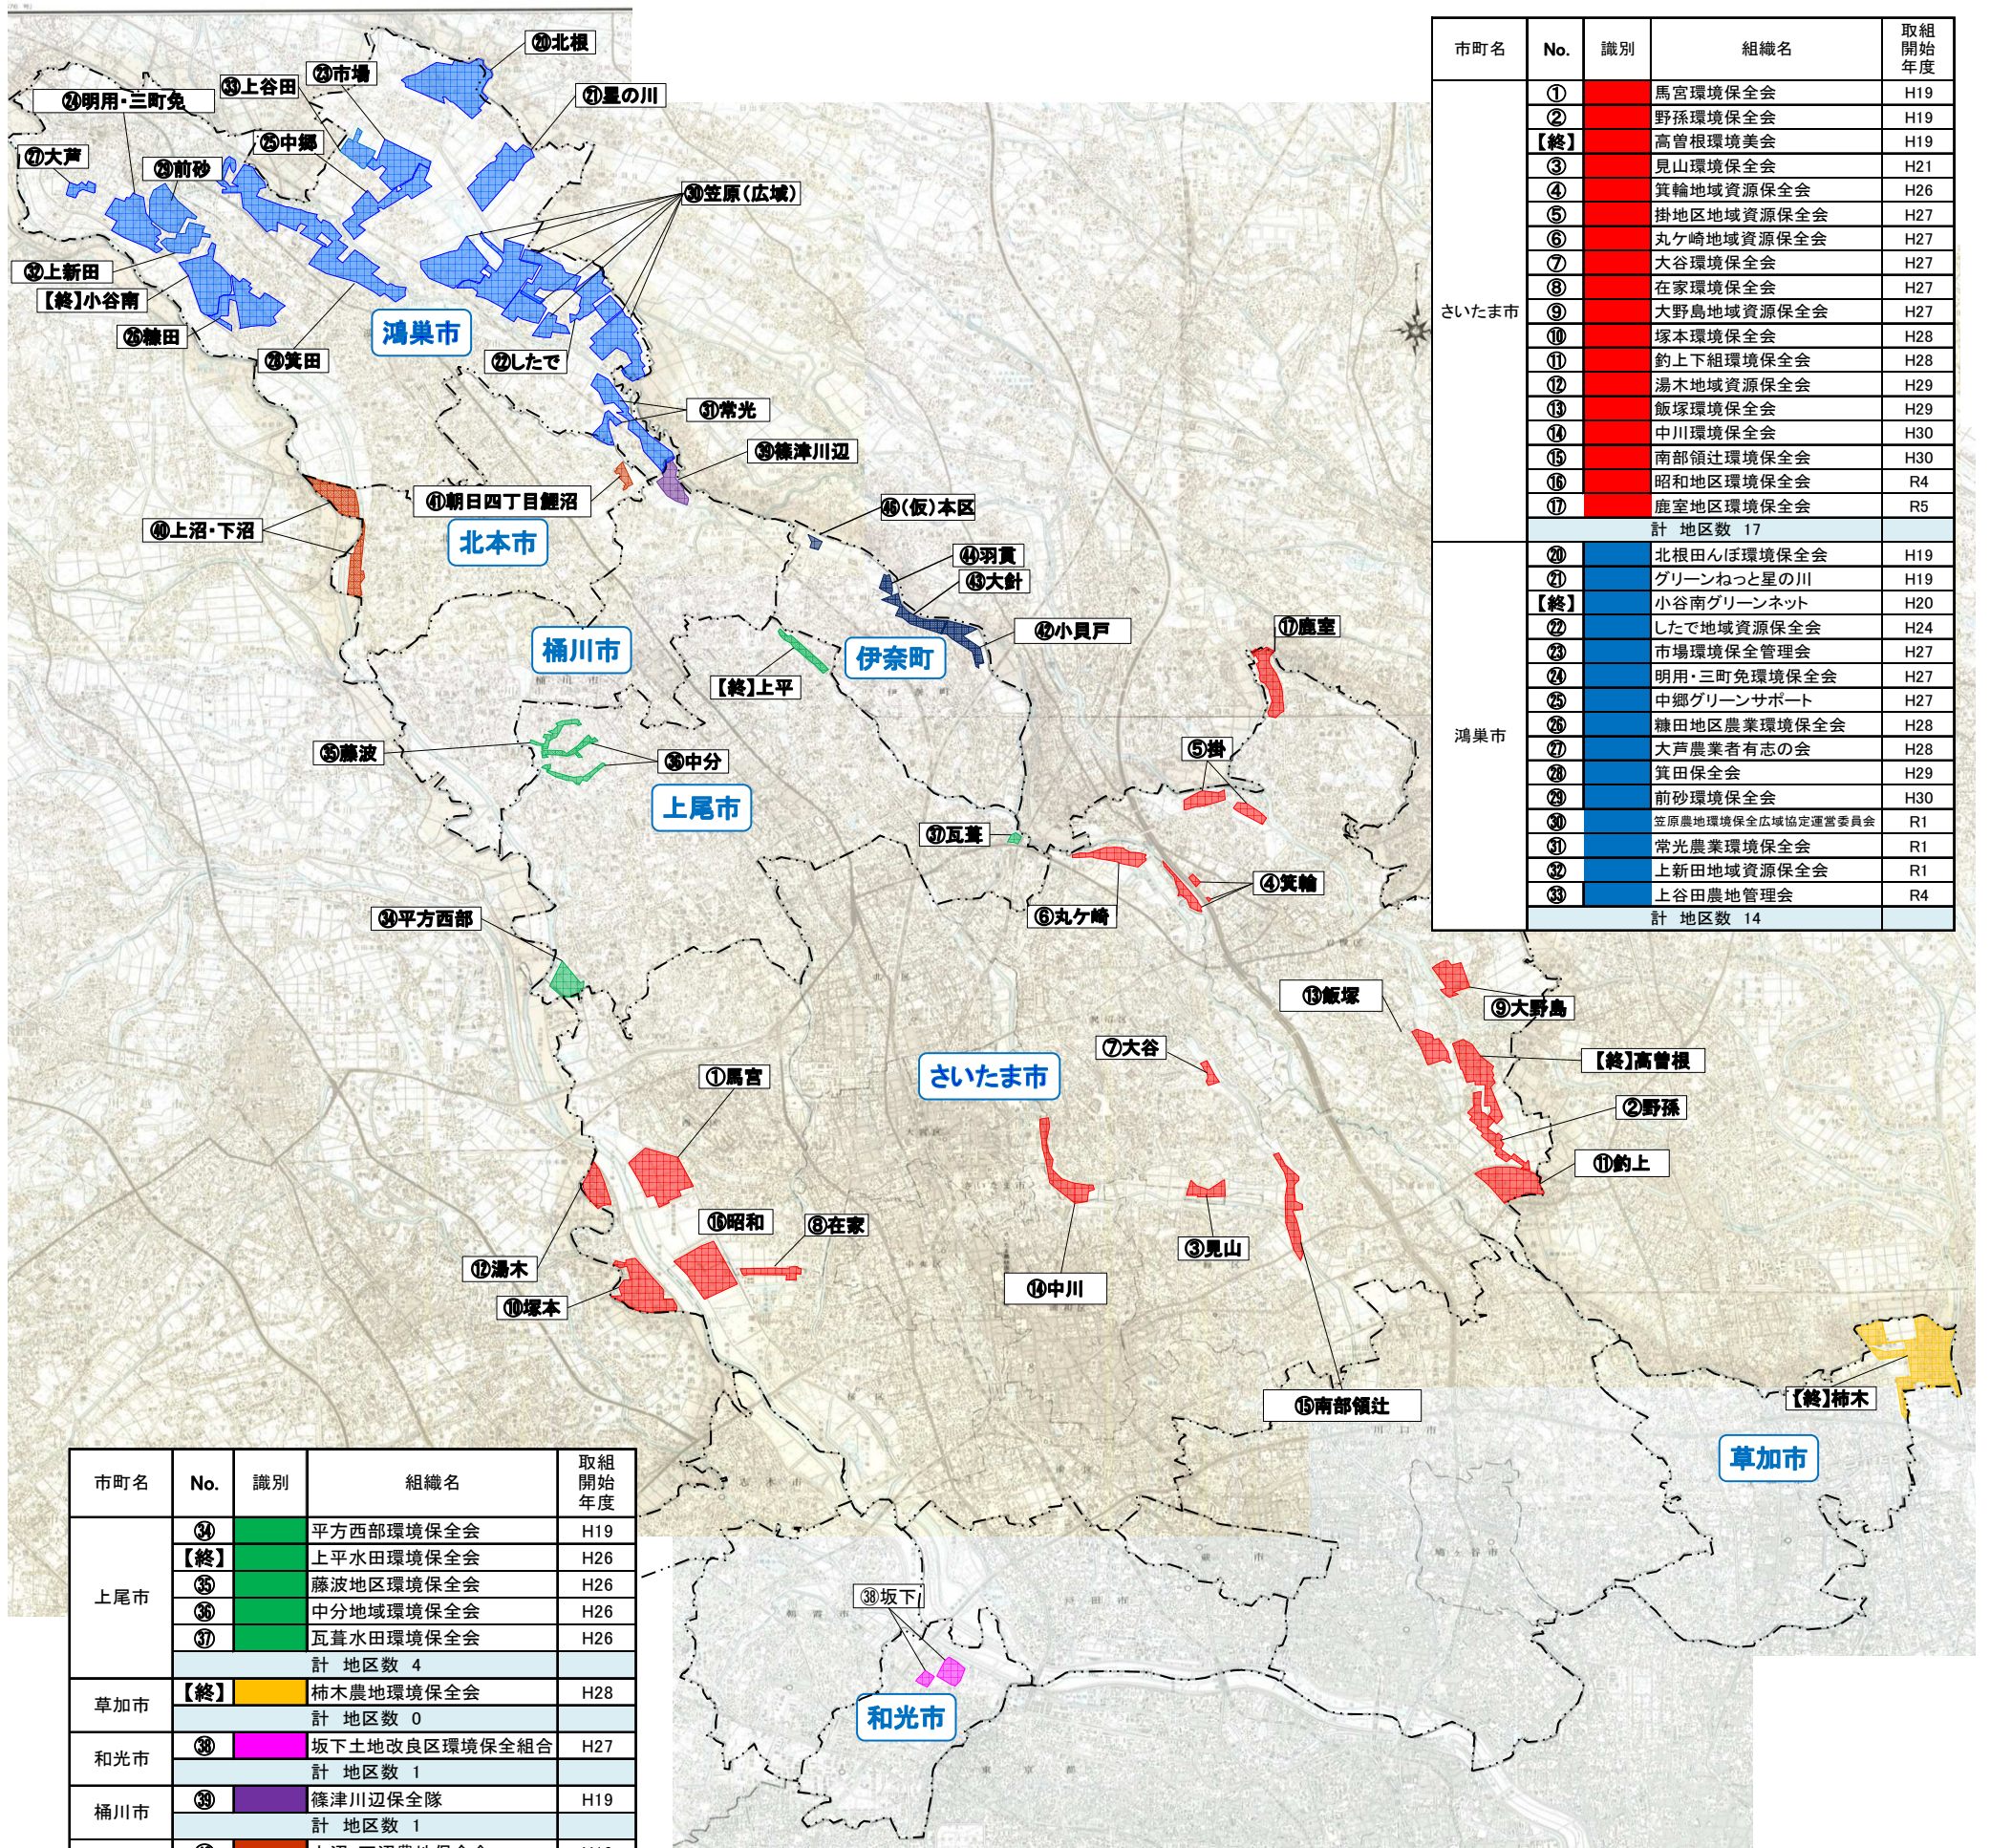

さいたま農林振興センター管内 令和5年度 多面的機能支払交付金 実施地区 位置図

| 市町名 | No. | 識別 | 組織名 | 取組開始年度 |
|----------|-----|-----------|-------------------|--------|
| さいたま市 | ① | | 馬宮環境保全会 | H19 |
| | ② | | 野孫環境保全会 | H19 |
| | 【終】 | | 高曽根環境美会 | H19 |
| | ③ | | 見山環境保全会 | H21 |
| | ④ | | 箕輪地域資源保全会 | H26 |
| | ⑤ | | 掛地区地域資源保全会 | H27 |
| | ⑥ | | 丸ヶ崎地域資源保全会 | H27 |
| | ⑦ | | 大谷環境保全会 | H27 |
| | ⑧ | | 在家環境保全会 | H27 |
| | ⑨ | | 大野島地域資源保全会 | H27 |
| | ⑩ | | 塚本環境保全会 | H28 |
| | ⑪ | | 釣上下組環境保全会 | H28 |
| | ⑫ | | 湯木地域資源保全会 | H29 |
| | ⑬ | | 飯塚環境保全会 | H29 |
| | ⑭ | | 中川環境保全会 | H30 |
| | ⑮ | | 南部領辻環境保全会 | H30 |
| | ⑯ | | 昭和地区環境保全会 | R4 |
| ⑰ | | 鹿室地区環境保全会 | R5 | |
| 計 地区数 17 | | | | |
| 鴻巣市 | ⑳ | | 北根たんぼ環境保全会 | H19 |
| | ㉑ | | グリーンねっと星の川 | H19 |
| | 【終】 | | 小谷南グリーンネット | H20 |
| | ㉒ | | したで地域資源保全会 | H24 |
| | ㉓ | | 市場環境保全管理会 | H27 |
| | ㉔ | | 明用・三町免環境保全会 | H27 |
| | ㉕ | | 中郷グリーンサポート | H27 |
| | ㉖ | | 糠田地区農業環境保全会 | H28 |
| | ㉗ | | 大芦農業者有志の会 | H28 |
| | ㉘ | | 箕田保全会 | H29 |
| | ㉙ | | 前砂環境保全会 | H30 |
| | ㉚ | | 笠原農地環境保全広域協定運営委員会 | R1 |
| | ㉛ | | 常光農業環境保全会 | R1 |
| | ㉜ | | 上新田地域資源保全会 | R1 |
| ㉝ | | 上谷農地管理会 | R4 | |
| 計 地区数 14 | | | | |

| 市町名 | No. | 識別 | 組織名 | 取組開始年度 |
|-----------|---------|----|---------------|--------|
| 上尾市 | ㉞ | | 平方西部環境保全会 | H19 |
| | 【終】 | | 上平水田環境保全会 | H26 |
| | ㉟ | | 藤波地区環境保全会 | H26 |
| | ㊱ | | 中分地域環境保全会 | H26 |
| | ㊲ | | 瓦葺水田環境保全会 | H26 |
| 計 地区数 4 | | | | |
| 草加市 | 【終】 | | 柿木農地環境保全会 | H28 |
| 計 地区数 0 | | | | |
| 和光市 | ㊳ | | 坂下土地改良区環境保全組合 | H27 |
| 計 地区数 1 | | | | |
| 桶川市 | ㊴ | | 篠津川辺保全隊 | H19 |
| 計 地区数 1 | | | | |
| 北本市 | ㊵ | | 上沼・下沼農地保全会 | H19 |
| | ㊶ | | 朝日四丁目鯉沼農地保全会 | H29 |
| | 計 地区数 2 | | | |
| 伊奈町 | ㊷ | | 小貝戸見沼田圃環境保全会 | H28 |
| | ㊸ | | 大針環境保全会 | H28 |
| | ㊹ | | 羽貫環境保全会 | H29 |
| | ㊺ | | 小針新宿環境保全会 | R3 |
| 計 地区数 4 | | | | |
| 合計 地区数 43 | | | | |