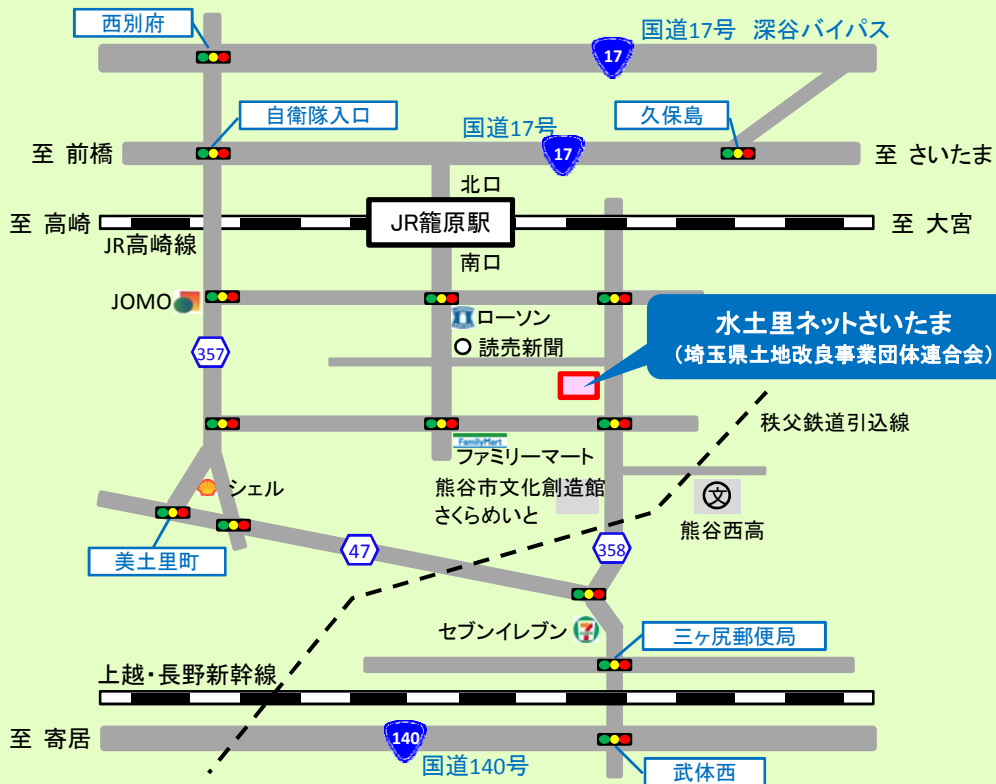

水土里ネットさいたま 事務所案内図

- ・ 住 所 千360-0847
埼玉県熊谷市籠原南二丁目83番地
- ・ T E L 総務部：048(530)7340
事業部：048(530)7350
水土里システム推進室：048(530)7360
- ・ F A X 048(530)7370

事務所案内図

【JR籠原駅より徒歩10分】